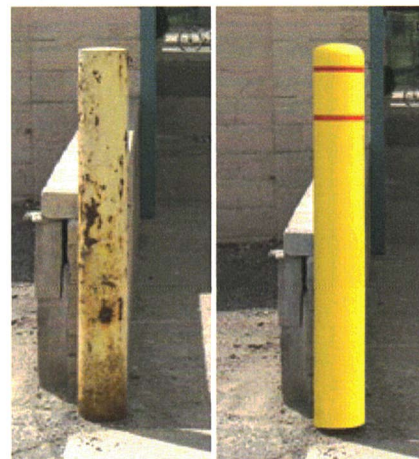

Le matériel plastique HDPE contient des stabilisants UV et antistatiques qui résistent à toutes les températures et conditions climatiques.

Faciles d'installation!

Les couvre-poteaux *Post Guard* sont des revêtements qui se glissent aisément par-dessus les poteaux et s'ajustent parfaitement. **1**

Chaque couvre-poteau est expédié avec deux bandes de compression en mousse pour assurer sa fixation. **2**

L'installation se fait sans adhésif.

Assurent visibilité et belle apparence, à bon prix!

- Retour sur investissement rapide
- Éliminent le décapage, la peinture
- Faciles d'installation. Se glissent par-dessus les poteaux
- Plastique de haute qualité, conçu pour toutes les températures
- Vaste choix de couleurs
- Couvertures et bandes résistantes à la décoloration et aux rayons ultraviolets pendant 5 ans
- Bandes réfléchissantes encastrées
- Augmentent la visibilité et la sécurité
- Améliorent l'apparence de la propriété
- Grande sélection de tailles
- Plusieurs diamètres et longueurs