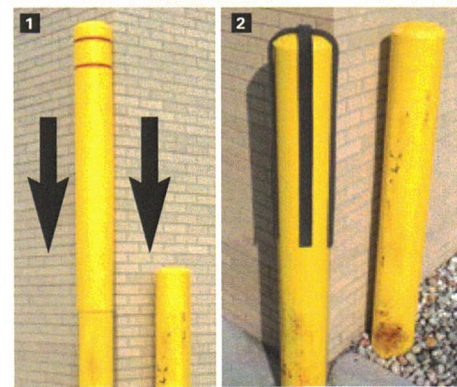

Les couvre-poteaux *Post Guard*, une protection sans entretien: **FINI LA PEINTURE ET LE DÉCAPAGE!**

Les couvre-poteaux *Post Guard* sont des revêtements de protection qui s'ajoutent facilement sur les poteaux existants. L'élimination des tâches récurrentes de décapage et de peinture vous fait sauver du temps et réduit vos coûts de maintenance.

Le matériel plastique HDPE contient des stabilisants UV et antistatiques qui résistent à toutes les températures et conditions climatiques.

Faciles d'installation!

Les couvre-poteaux *Post Guard* sont des revêtements qui se glissent aisément par-dessus les poteaux et s'ajustent parfaitement. **1**

Chaque couvre-poteau est expédié avec deux bandes de compression en mousse pour assurer sa fixation. **2**

L'installation se fait sans adhésif.

Assurent visibilité et belle apparence, à bon prix!

- Retour sur investissement rapide
- Éliminent le décapage, la peinture
- Faciles d'installation. Se glissent par-dessus les poteaux
- Plastique de haute qualité, conçu pour toutes les températures
- Vaste choix de couleurs
- Couvertures et bandes résistantes à la décoloration et aux rayons ultraviolets pendant 5 ans
- Bandes réfléchissantes encastrées
- Augmentent la visibilité et la sécurité
- Améliorent l'apparence de la propriété
- Grande sélection de tailles
- Plusieurs diamètres et longueurs